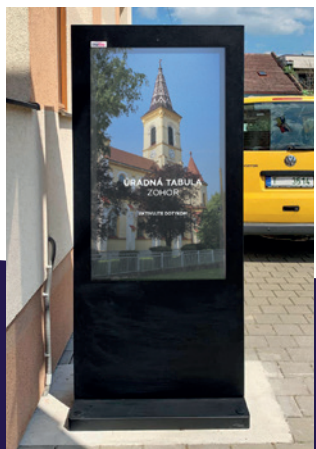

TECHNICKÁ SPECIFIKACE

**ELEKTRONICKÁ ÚŘEDNÍ
DESKA UNI**
VOLNĚ STOJÍCÍ
NA VÝŠKU

DigiDay
VYBOČTE Z ŘADY.

TECHNICKÁ SPECIFIKACE - HARDWARE

Specifikace (technické údaje)

Obrazovka

Velikost a typ obrazovky	Technologie IPS-LCD, LED podsvícení, 32", 43", 49" a 55", profesionální průmyslový displej
Dotyková plocha	po celé ploše obrazovky, možnost rozdělit obrazovku na dotykovou a bezdotykovou část
Rozlišení	1080x1920 px
Orientace	na výšku
Doba odezvy	5 ms
Svítivost	min. 2 500 - 3 000 cd/m2, antireflexní vrstva
Kontrast	min. 5 000:1
Poměr stran	16:9
Kontrola jasu	automatická
Pozorovací úhel	178° horizontální/178° vertikální