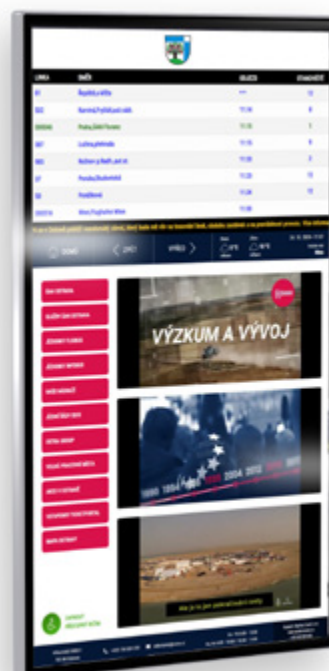

TOTEM UNI SLIM ART

Úřední deska v designu obce

Vnitřní horizontální WALL na zeď

Úřední deska pro Vaši obec či město určená pro vnitřní prostory.

Vnitřní vertikální WALL na zeď

Úřední deska pro Vaši obec či město určená pro vnitřní prostory.

Profesionální servis, údržba, dohled a náhradní díly

Software Ledware

Můžete si vybrat z desítek designů. Horizontální orientace (Wall), nebo vertikální orientace (Totem Uni Slim).

Monitoring úředních desek