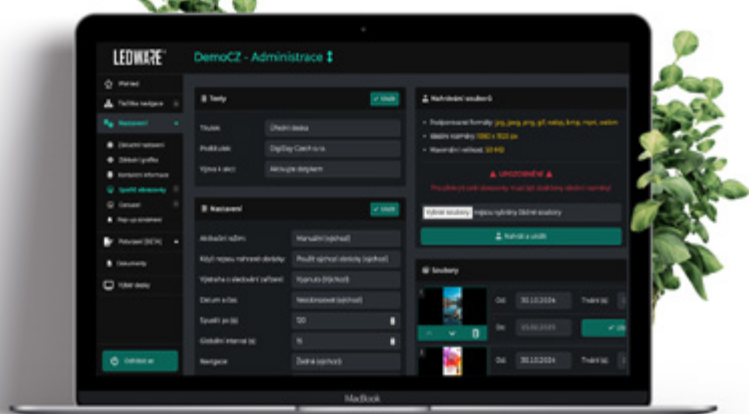

Profesionální servis, údržba, dohled a náhradní díly

Software Ledware

Můžete si vybrat z desítek designů. Horizontální orientace (Wall), nebo vertikální orientace (Totem Uni Slim).

Monitoring úředních desek

Veškeré desky monitorujeme 24/7

Servisní tým

Specialisté s více než 8 letou praxí

Záruční a pozáruční servis společnosti DigiDay Czech

Držíme veškeré díly skladem

Software Ledware Administrace úředních desek