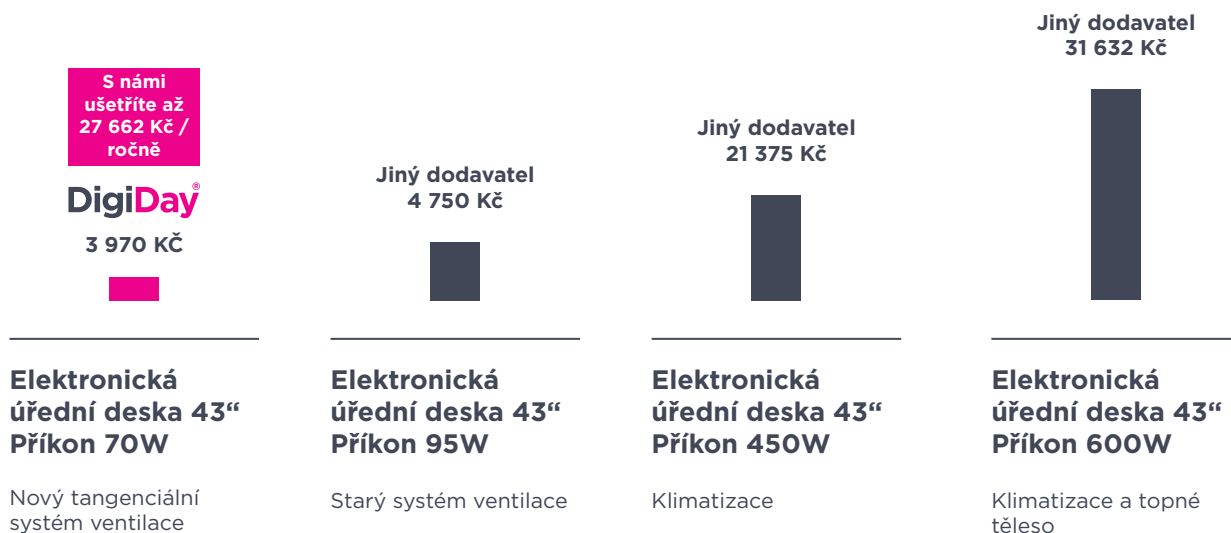

Nabízené varianty řešení. Úhlopříčka 32" - 55"

Rozměr	Provedení	Velikost displeje	Rozměr (š x v x h)	Váha	Krytí
32" úhl. 81,3 cm	Závěsné WALL	39,3×69,8 cm	59,3×91,9×18 cm	55 kg	IP 65
	Volně stojící TOTEM	39,3×69,8 cm	60,6×184,5×12 cm	98 kg	IP 65

Rozměr	Provedení	Velikost displeje	Rozměr (š x v x h)	Váha	Krytí
43" úhl. 109,2 cm	Závěsné WALL	52,9×94,1 cm	73×114×18 cm	83 kg	IP 65
	Volně stojící TOTEM	52,9×94,1 cm	75,4×183,5×12 cm	118 kg	IP 65

Rozměr	Provedení	Velikost displeje	Rozměr (š x v x h)	Váha	Krytí
49" úhl. 124,5 cm	Závěsné WALL	60,7×107,6 cm	80,4×129,4×18 cm	91 kg	IP 65
	Volně stojící TOTEM	60,7×107,6 cm	83×198×12 cm	132 kg	IP 65

Rozměr	Provedení	Velikost displeje	Rozměr (š x v x h)	Váha	Krytí
55" úhl. 139,7 cm	Závěsné WALL	68×121 cm	88×143×18 cm	123 kg	IP 65
	Volně stojící TOTEM	68×121 cm	90,5×210×12 cm	154 kg	IP 65

Srovnání spotřeby s ohledem na typ ventilace