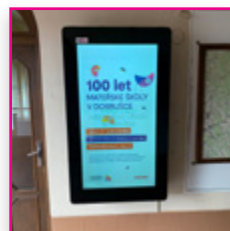

Reference a realizace

LIBERECKÝ KRAJ

KRÁLOVEHRADECKÝ KRAJ

DOBRUŠKA

PARDUBICKÝ KRAJ